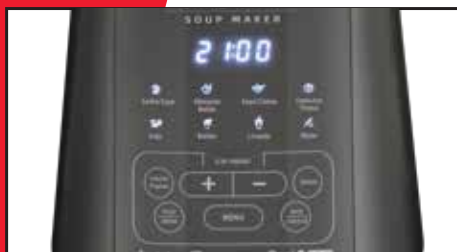

### LICUADORA LCM-18000GF POWER MIX / SOUP MAKER

- Licuadora de cocción multifunción: prepara sopas con o sin trozos, compotas, alimentos para Bebés, batidos, jugos, muele.
- Potencia: 900 Watts motor y 800 Watts calefactor.
- Motor profesional, alta velocidad hasta 24.000 R.P.M. Máx.
- Vaso de vidrio resistente al calor de 2,0 litros máx.
- 8 programas predefinidos para diferentes recetas calientes y frías.
- Visor digital que indica tiempo, velocidad y temperatura seleccionada.
- Opción funcionamiento manual: permite seleccionar velocidad y temperatura según su conveniencia.
- Sistema de acople metálico entre el eje del motor y el vaso.
- Función de partida diferida.
- Función Pulso-picahielo.
- Cuchillas de acero inoxidable de 6 hojas extra resistentes montadas en rodamiento para mayor durabilidad.
- Sistema de seguridad en el vaso y la tapa.
- Protector térmico en el motor que evita el sobre calentamiento.
- Base con patas antideslizantes.
- 4 unidades por caja master
- Código EAN 13: 7807333797415
- Código DUN 14: 17807333797412.

Licuadora de cocción multifunción: prepara sopas con o sin trozos, compotas, alimentos para Bebés, batidos, jugos, muele.

8 programas predefinidos para diferentes recetas calientes y frías

Vaso de vidrio resistente al calor de 2,0 litros máx